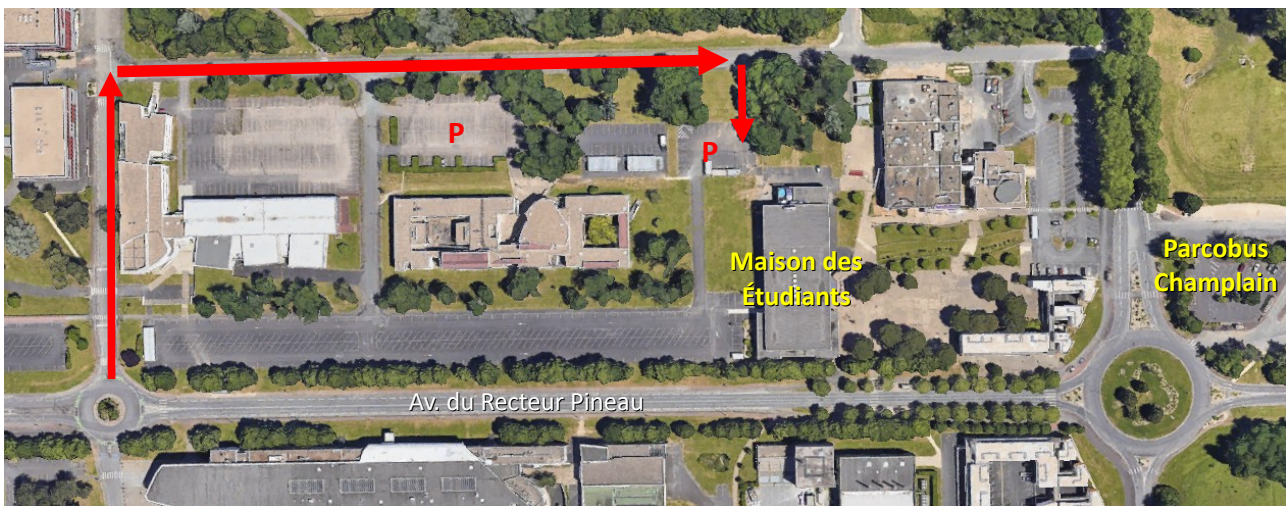

VENIR À RADIO PULSAR

ADRESSE

Radio Pulsar est hébergée au 1er étage de la Maison des Étudiants (MDE) sur le campus de l'Université de Poitiers.

Maison des étudiants – Bâtiment A6

1 rue Neuma Fachine Borges, 86000 Poitiers

Téléphone : 05 49 88 33 04

Email : contact@radio-pulsar.org

SE RENDRE À RADIO PULSAR

- En bus (horaires sur www.vitalis-poitiers.fr) :
  - Ligne **1**, arrêt « Maison des étudiants »
  - Lignes **10** et **15**, arrêt « Campus »
  - Ligne **13**, arrêt « Champlain »
- En voiture : parking devant la MDE (suivre les flèches)

ACCÈS AU STUDIO ET AUX BUREAUX

Pendant les heures d'ouverture de la MDE, du lundi au vendredi :

Entrez dans le hall principal de la MDE et montez les escaliers vers le 1er étage, des panneaux indiquent le chemin à suivre.

En dehors des heures d'ouverture de la MDE :

L'accès se fait par la **porte de service** située sur le flanc sud de la MDE, côté avenue Recteur Pineau. Une sonnette vous permet d'avertir l'équipe de votre présence.